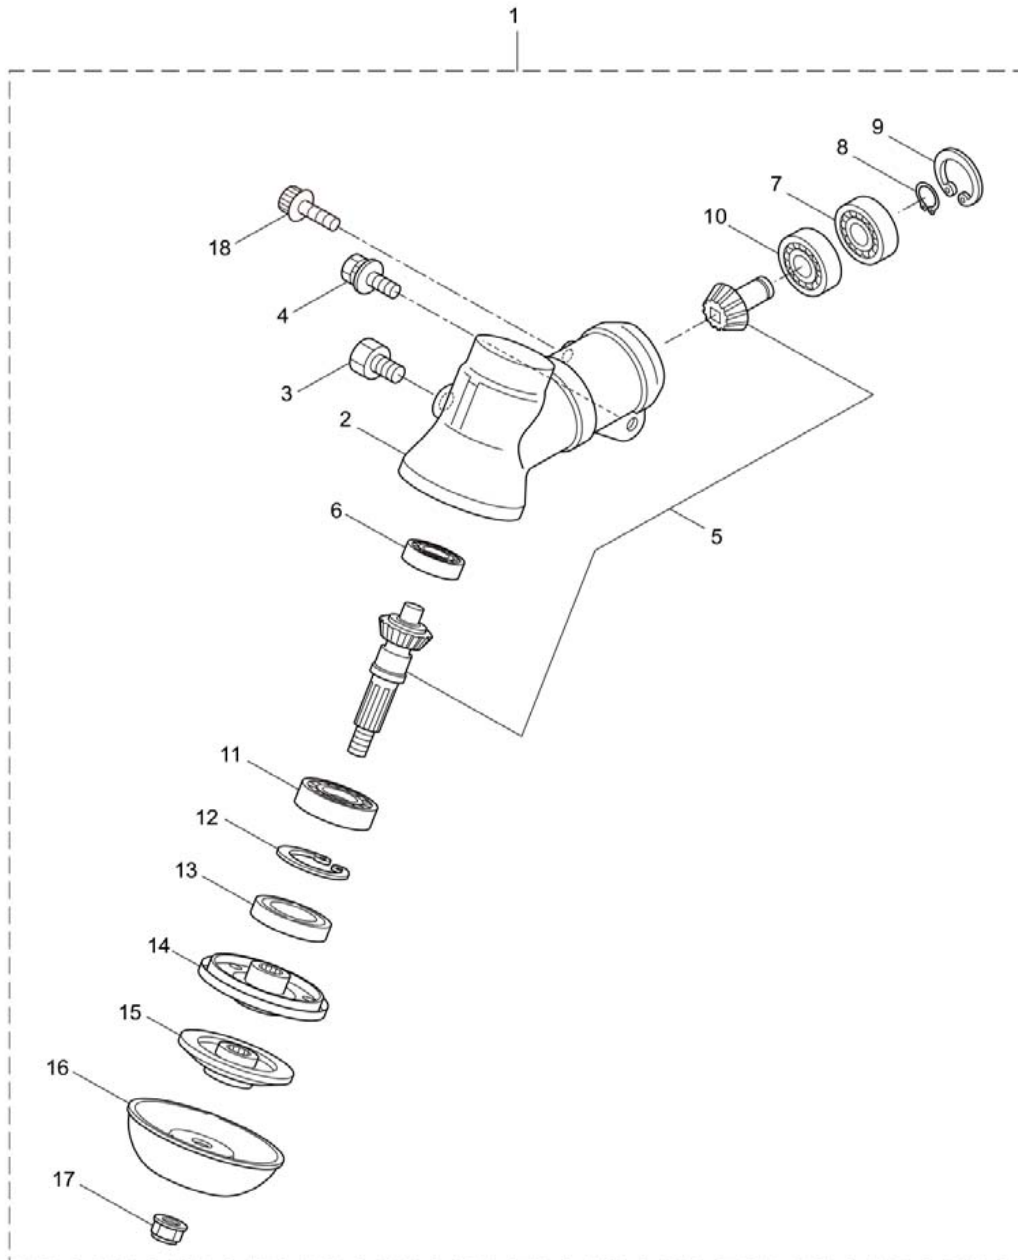

GK5000S
2. GEARCASE

Status	Position	Parts Number	Parts Name	Unit Quantity	Set Unit Quantity	Specification	Remarks	Maker code
	1	234837	GEAR CASE ASSY	1		M10ネジ /6カクアナキ	Incl.2-18	
	2	232850	GERA CASE	1		キヨウカカ 夕/26		
	3	234109	BOLT	1	5	M8X8	M8x8	
	4	217134	BOLT	1		M6X30	M6x30	
	5	234349	GEAR SET	1		55°/φ6.1 14:19		
	6	014490	BEARING 6000	1		#6000	#6000	
	7	106933	BEARING 6000Z	1		#6000Z	#6000Z	
	8	014210	SNAP RING	1	5	ジ クヨウ10	#10	
	9	054676	RING SNAP	1	5	アナヨウ26	#26	
	10	014490	BEARING 6000	1		#6000	#6000	
	11	012544	BEARING	1		#6202	#6202	
	12	012380	SNAP RING	1		アナヨウ35	#35	
	13	232049	OIL SEAL	1		D21355	D21355	
	14	232322	BRACKET A	1				
	15	232052	BRACKET B	1				
	16	230849	NUT COVER	1		T1.5		
	17	232920	NUT	1		M10X1.25 ヒダリ	M10x1.25	
	18	217135	BOLT	1		M6X10	M6x10