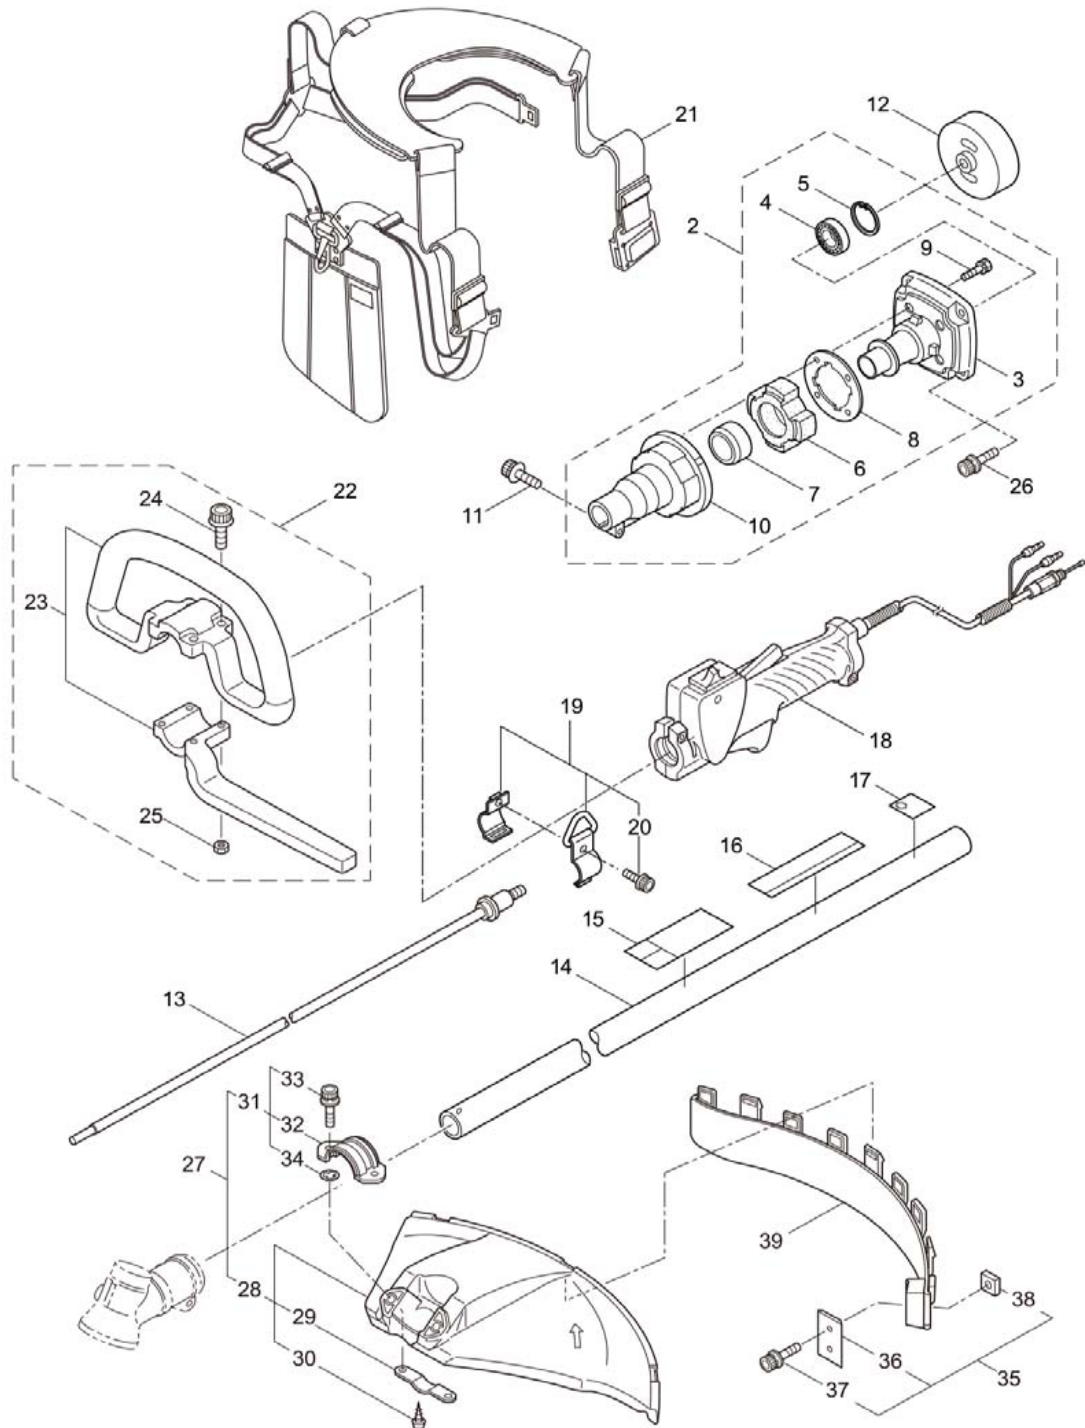

## CONTENTS

1. MAIN BODY .....	1
2. GEARCASE.....	3
3. ENGINE .....	5
4. CARBURETOR, FUEL TANK .....	9
5. ACCESSORIES .....	13

2021. 01.

**MARUYAMA**

P/N 525121

GK5000S  
1. MAIN BODY

Status	Position	Parts Number	Parts Name	Unit Quantity	Set Unit Quantity	Specification	Remarks	Maker code
	1	365007	GK5000S(GARMEC)Y21	1				
	2	222543	CLUTCH CASE ASSY	1			Incl.3-10	
	3	222544	HOUSING	1		78 #6201ZZ 1コ		
	4	012649	BEARING 6201ZZ	1		#6201ZZ	#6201ZZ	
	5	016732	SNAP RING	1	5	7ナヨ732	#32	
	6	217045	BUFFER	1				
	7	217046	BUFFER	1				
	8	217047	WASHER	1		マル74		
	9	092033	SCREW	4	10	M5X15	M5x15	
	10	222370	ADAPTOR	1		26.2		
	11	217134	BOLT	1		M6X30	M6x30	
	12	222546	CLUTCH DRUM ASSY	1		78XM8		
	13	222522	DRIVE SHAFT ASSY	1				
	14	224129	DRIVESHAFT TUBE	1		BC420 ヤジ ルシツキ		
	15	223188	CAUTION MARK	1		CEマーク		
	16	235716	NAME PLATE	1		GK5000S	GK5000S	
	17	225379	LABEL	1		117 デ` シ` ル A	117dBA	
	18	231143	THROTTLE TRIGGER	1		SWツキ26/アジ` ヤスタツキ		
	19	231883	HANGING BRACKET ASSY	1		(26)アナツキボ` ルト	Incl.20	
	20	261762	SCREW	1		M5X147	M5x14	
	21	232001	HANGING STRAP ASSY	1		ムシ` /マルヤマ インサツナシ		
	22	232131	LOOP HANDLE ASSY	1		(26)クロバ` リアツキ	Incl.23-25	
	23	222520	LOOP HANDLE	1		クロバ` リアツキ		
	24	215608	CAP SCREW	4	5	M5X30X16	M5x30x16	
	25	081027	NUT	4	5	M5X0.8 1シユ	M5	
	26	219113	CAP SCREW	4		M6X20	M6x20	
	27	235713	SAFETY COVER ASSY	1		テツパ` ケンヨウ CEクロ42	Incl.28-34	
	28	232012	SAFETY COVER ASSY	1		テツパ` ケンヨウ CEクロ42	Incl.29,30	
	29	237364	THREADED BRACKET	1		42 ヨウ		
	30	221580	SCREW	1	10	トラス 2シユ ヨビ` 4X8	4x8	
	31	232093	BRACKET	1		キカイシレイタイオウ	Incl.32-34	
	32	223179	BRACKET	1				
	33	220632	CAP SCREW	2		M6X30	M6x30	
	34	231704	WASHER	2		6X13XT1.0 ナチユラル	6x13xt1.0	
	35	231882	CUTTER ASSY	1		リヨウハ` /フラツト	Incl.36-38	
	36	230747	CORD CUTTER	1		リヨウハ` /フラツト		
	37	261250	CAP SCREW	1	5	M5X20	M5x20	
	38	228325	SQUARE NUT	1		M5		
	39	231033	COVER EXTENTION	1		ワ` タツチ クロ/リフ` ナシ		